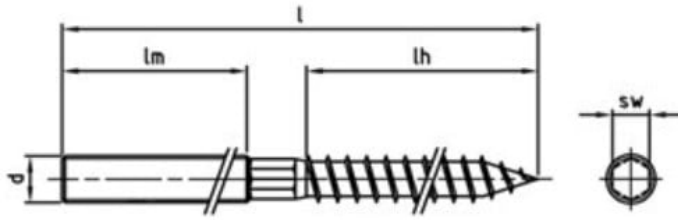

## Śruba dwugwintowa na klucz sześciokątny

d	l	lh	lm	Drive size
10	160	70	70	SW7
	180	67	85	SW7
	200	67	85	SW7
	250	67	85	SW7
	300	67	150	SW7
12	200	80	100	SW9
	250	100	100	SW9
	300	100	150	SW9
	350	100	195	SW9
	400	100	220	SW9