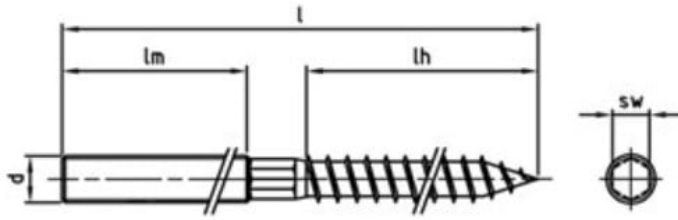

Śruba dwugwintowa sześciokątna bez powierzchni pod klucz

d	l	lh	lm	Drive size
8	50	37	11	*
	60	37	20	*
	70	37	25	*
	80	37	30	SW6
	90	37	40	SW6
	100	47	40	SW6
	110	47	40	SW6
	120	47	50	SW6
	130	47	50	SW6
	140	47	50	SW6
	150	47	50	*
	160	62	50	*
	180	62	50	*
	200	62	50	*
220	62	50	*	
10	60	37	20	*
	80	47	20	SW8
	100	57	30	SW8
	120	57	50	SW8
	140	57	50	SW8
	150	57	50	SW8
	160	57	80	SW8
	180	57	100	SW8
	200	57	100	SW8
	220	57	100	SW8
12	80	57	20	*
	100	57	25	SW10
	120	57	40	SW10
	140	57	40	SW10
	160	57	80	SW10
	180	57	100	SW10
	200	57	100	SW10
	250	57	100	SW10
	300	100	150	SW10
350	100	205	*	