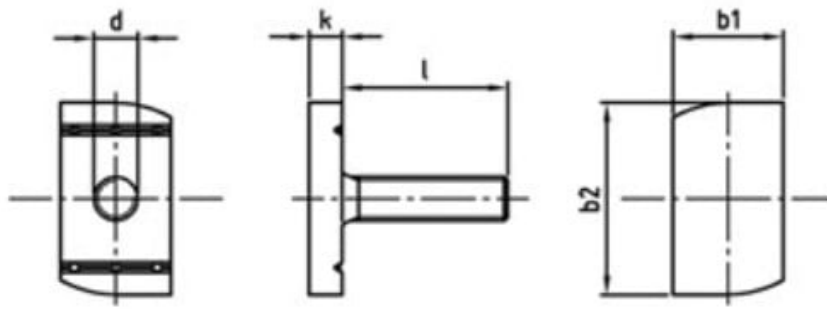

Śruby z łbem młoteczkowym do profili 41/41

d	l	k	b1	b2
8	20	4	10	22,4
	40	4	10	22,4
	45	4	10	22,4