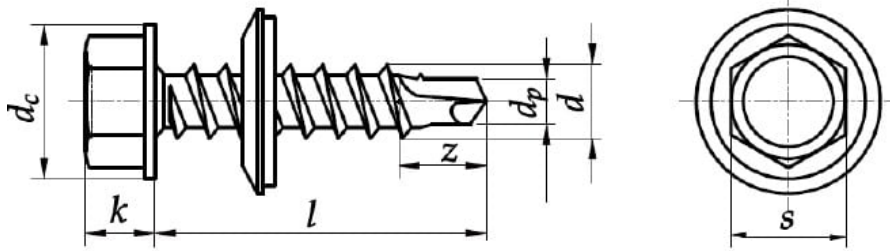

Wkręty samowiercące z łbem sześciokątnym z podkładką EPDM (farmerskie)

	d	4,8
d _p	max	2,90
	min	2,70
d _c	max	10,50
	min	9,80
k	max	4,70
	min	4,50
z	max	5,0
	min	4,0
s	max	8,00
	min	7,80